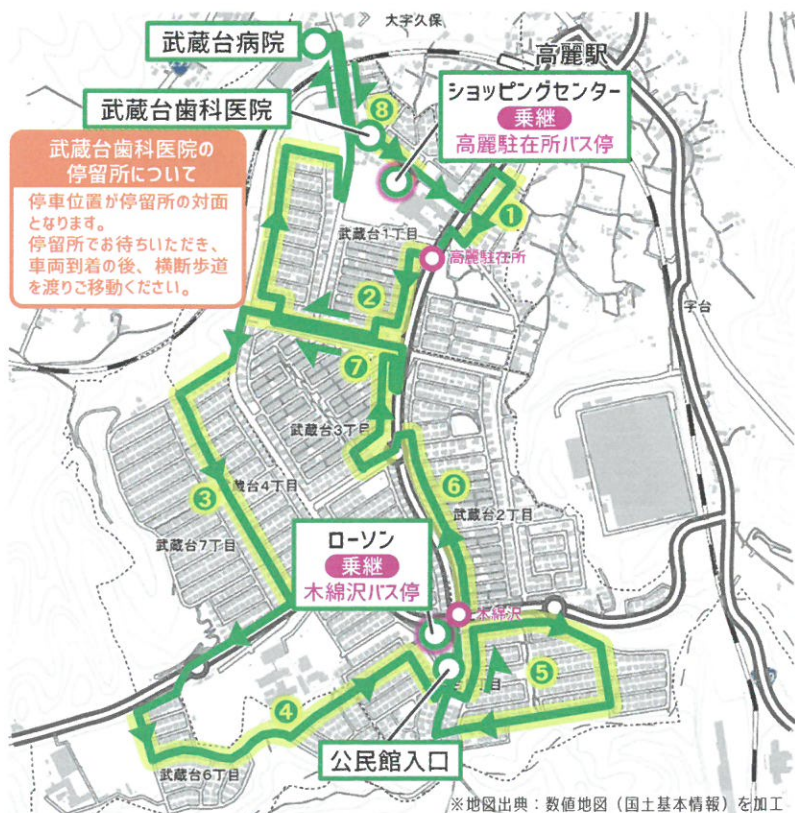

今回は  
(実験のため運賃)  
**無料!**

定員  
**6名**  
(先着順)

Facebook  
はこちらから

写真提供：ヤマハ発動機株式会社

- ※ 荒天時に運休・遅延する場合がございます。
- ※ 定員を超えた場合はご乗車いただけません。
- ※ 大きな荷物は持ち込めない場合がございます。
- ※ 新型コロナウイルス感染対策のため、乗車時はマスクの着用をお願いいたします。

実行主体 : 国土交通省国土技術政策総合研究所  
 協力機関・団体 : 日高市社会福祉協議会・こま武蔵台自治会・こま武蔵台商店会・こま武蔵台福祉ネット・医療法人 和会 武蔵台病院・東京大学先端科学技術センター・(株) 東急不動産 R&D センター・TQコネク (株)・国際興業 (株)・(株) 井門コーポレーション・ヤマハ発動機 (株)  
 現地事務局 : NPO法人げんきネット武蔵台

# グリスロってどうやって利用するの？

① 停留所もしくはフリー乗降区間で  
手をあげて乗る！

② 運転手に声をかけて降りる  
(余裕をもってお早めにお伝えください)

## ダイヤ（平日運行）

国際興業バスへの乗継ぎ可能 …      飯能駅行 /      高麗川駅行  
 国際興業バスからの乗継ぎ可能 …      飯能駅発 /      高麗川駅発

	1便	2便	3便	4便	5便	6便
ショッピングセンター	<span style="border: 1px dashed blue; padding: 2px;">9:30</span>	<span style="border: 1px dashed red; padding: 2px;">10:30</span>	11:20	13:30	<span style="border: 1px dashed red; padding: 2px;">14:50</span>	16:30
フリー乗降区間 ① (1丁目東部)	}	}	}	}	}	}
フリー乗降区間 ② (1丁目)	}	}	}	}	}	}
フリー乗降区間 ③ (4丁目)	}	}	}	}	}	}
フリー乗降区間 ④ (6丁目～5丁目)	}	}	}	}	}	}
フリー乗降区間 ⑤ (5丁目)	}	}	}	}	}	}
公民館入口	9:44	10:44	11:34	13:44	15:04	16:44
ローソン 着	<span style="border: 1px solid blue; padding: 2px;">9:45</span>	<span style="border: 1px solid red; padding: 2px;">10:45</span>	<span style="border: 1px solid red; padding: 2px;">11:35</span>	13:45	15:05	<span style="border: 1px solid blue; padding: 2px;">16:45</span>
ローソン 発	9:50	10:50	11:40	<span style="border: 1px dashed red; padding: 2px;">13:50</span>	<span style="border: 1px dashed blue; padding: 2px;">15:10</span>	<span style="border: 1px dashed red; padding: 2px;">16:50</span>
フリー乗降区間 ⑥ (2丁目)	}	}	}	}	}	}
フリー乗降区間 ⑦ (3丁目～1丁目)	}	}	}	}	}	}
武蔵台病院	9:57	10:57	11:47	13:57	15:17	16:57
武蔵台歯科医院	10:00	11:00	11:50	14:00	15:20	17:00
フリー乗降区間 ⑧ (武蔵台歯科医院～SC間)	}	}	}	}	}	}
ショッピングセンター	10:00	<span style="border: 1px solid blue; padding: 2px;">11:00</span>	11:50	<span style="border: 1px solid blue; padding: 2px;">14:00</span>	15:20	17:00

下記の日祝はイベントのため、  
特別ダイヤで運行を行います。

9/18 (日) : マルシェ  
9/23 (金祝) : 彼岸花見頃